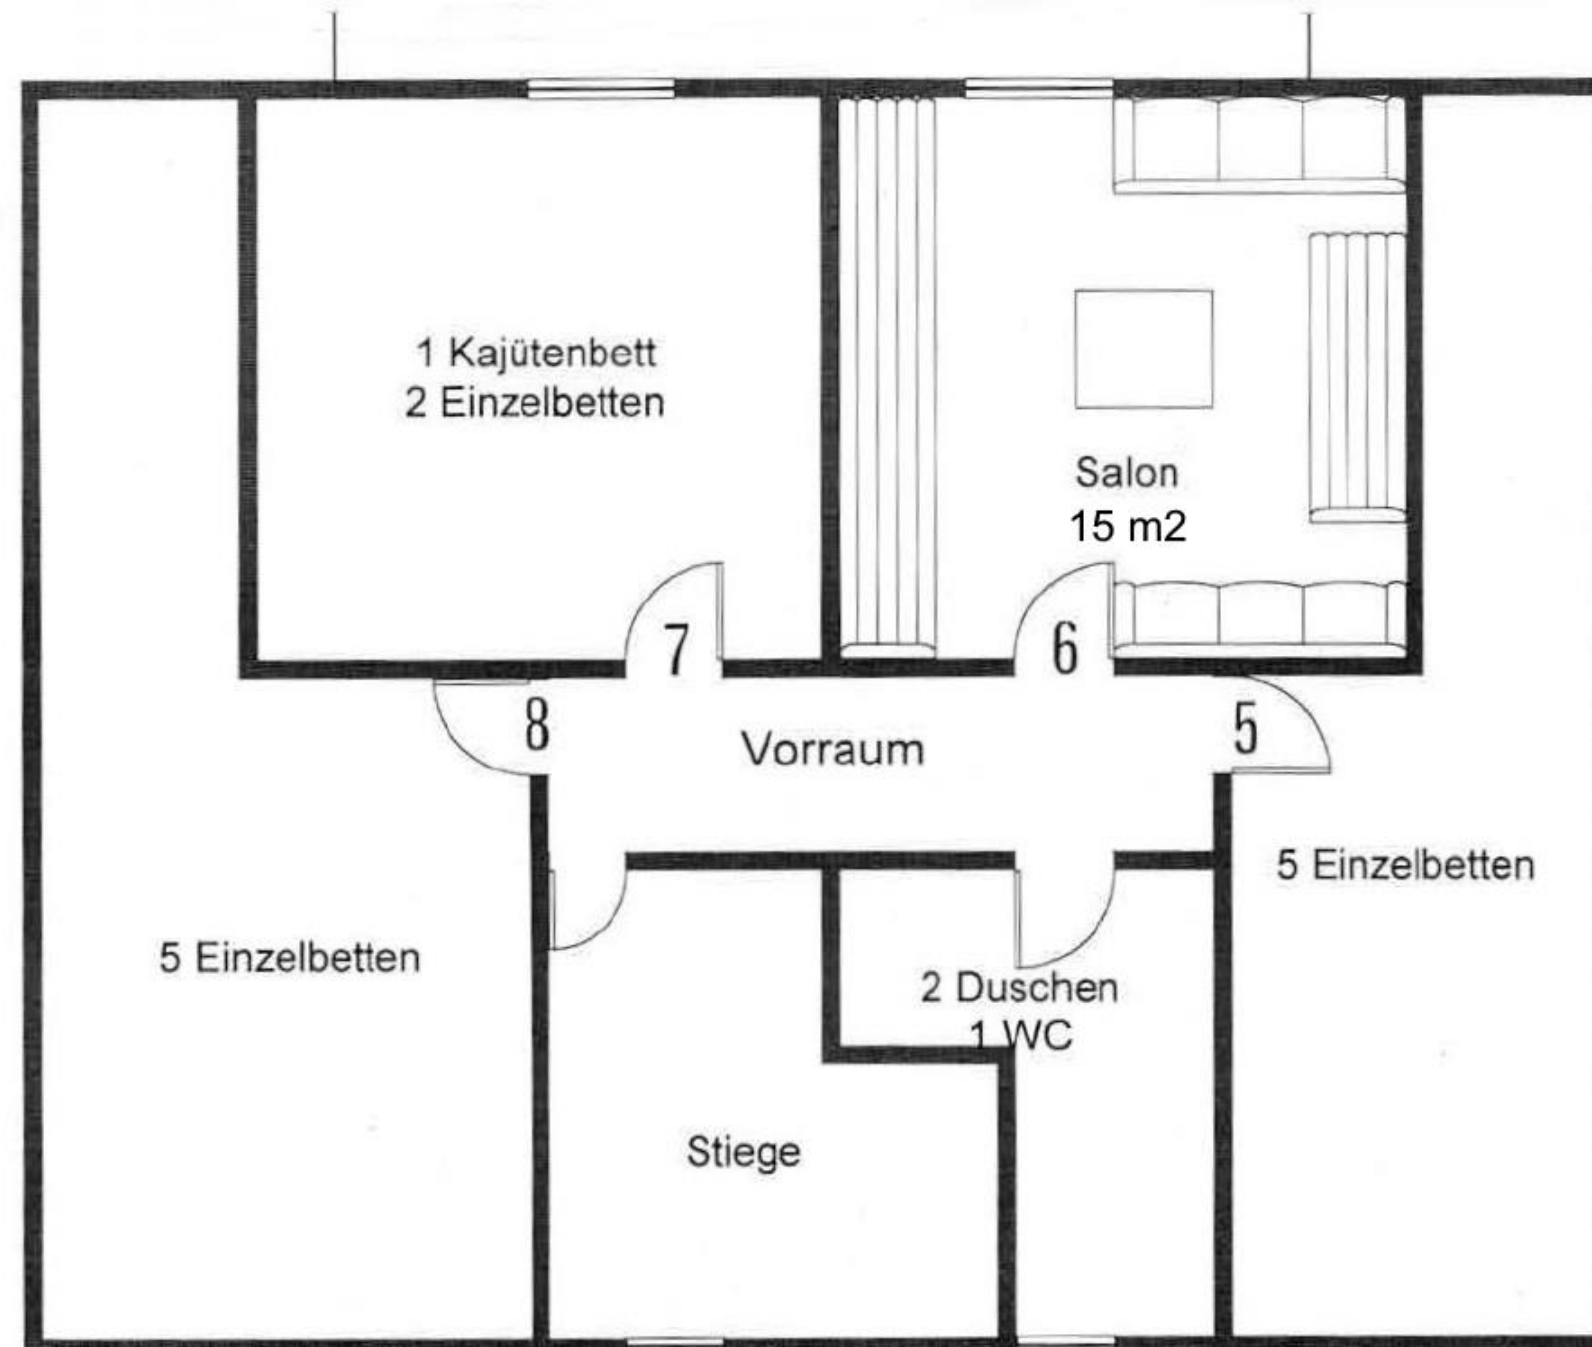

# Hauspläne

Untergeschoss  
Sous-sol

Untergeschoss  
Sous-sol

Chalet Körblifluh  
Sewli 35  
CH-1656 Jaun

# Hauspläne

Erdgeschoss  
Rez-de-chaussée

Erdgeschoss  
Rez-de-chaussée

# Hauspläne

## Dachgeschoss 1er étage

Dachgeschoss  
1er étage