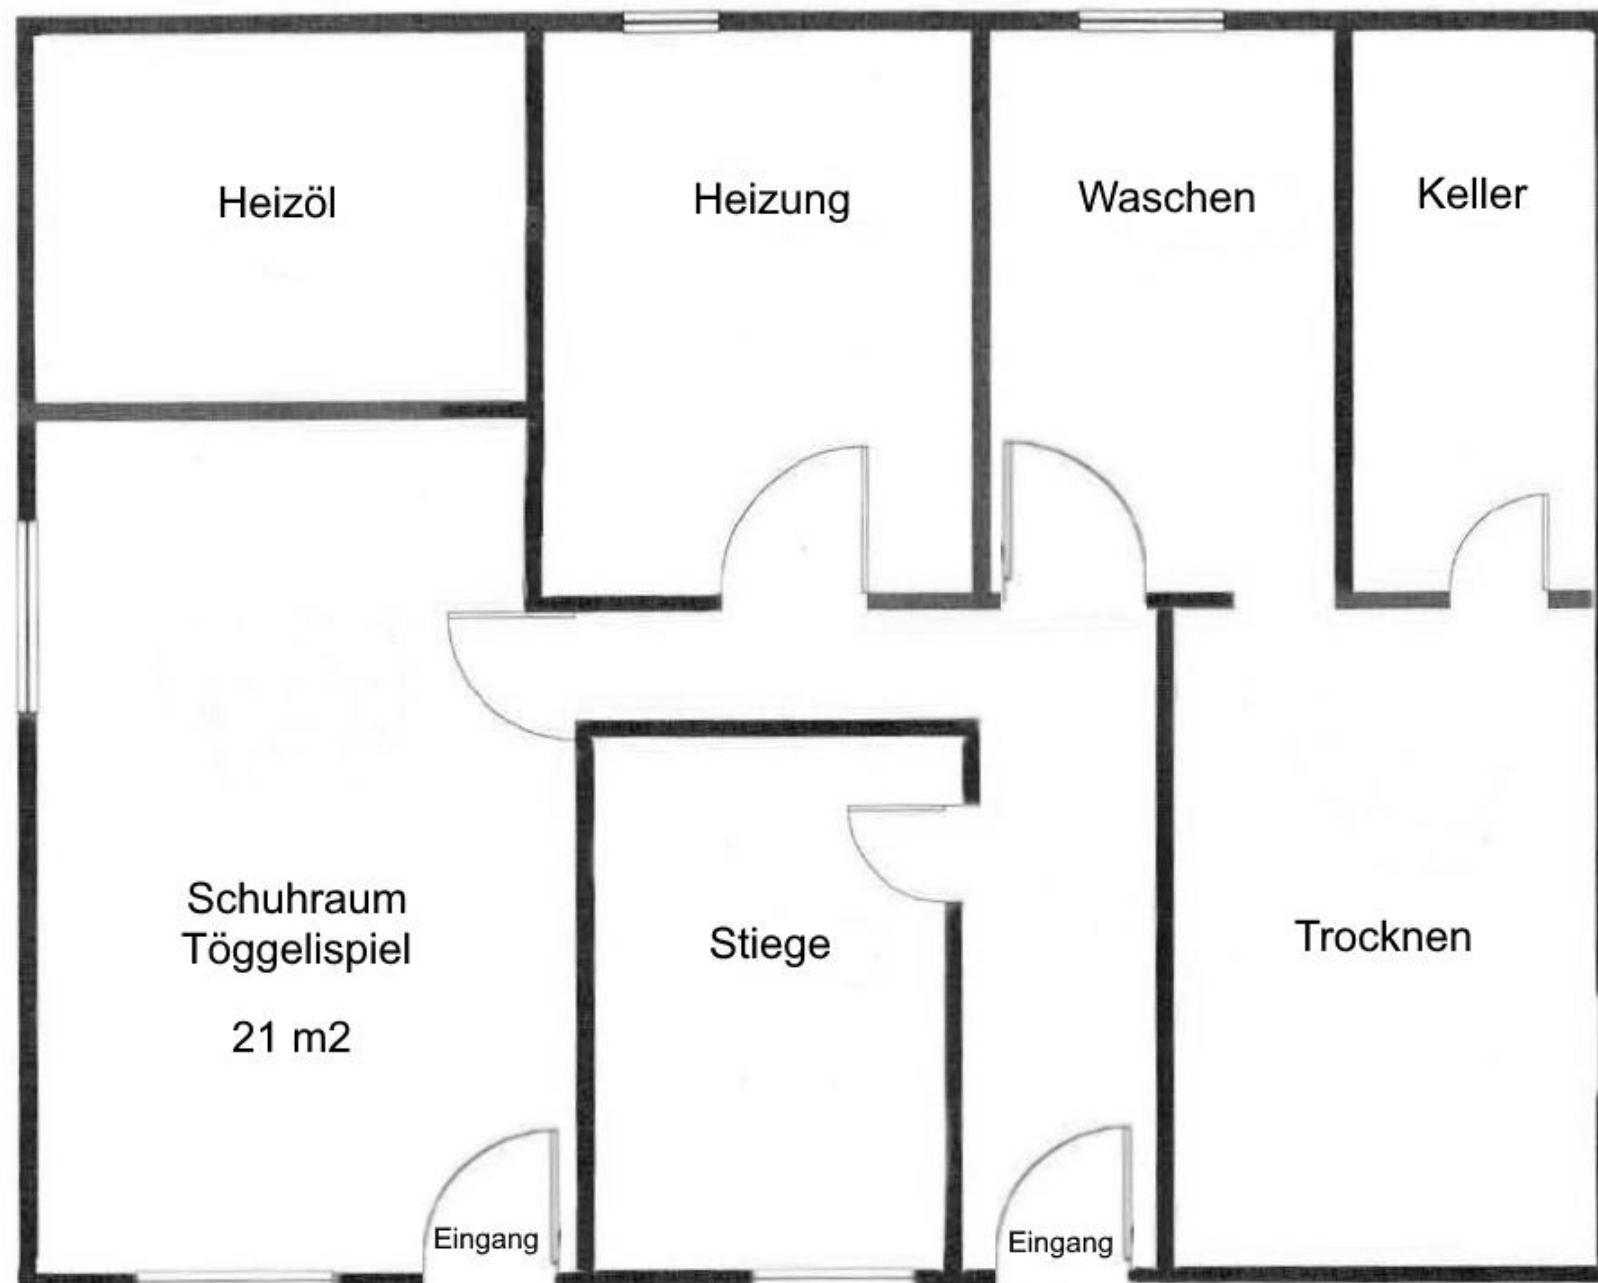

# Hauspläne

Untergeschoss  
Sous-sol

Untergeschoss  
Sous-sol

Chalet Körblifluh  
Sewli 35  
CH-1656 Jaun

# Hauspläne

Erdgeschoss  
Rez-de-chaussée

Erdgeschoss  
Rez-de-chaussée

# Hauspläne

## Dachgeschoss 1er étage

Dachgeschoss  
1er étage