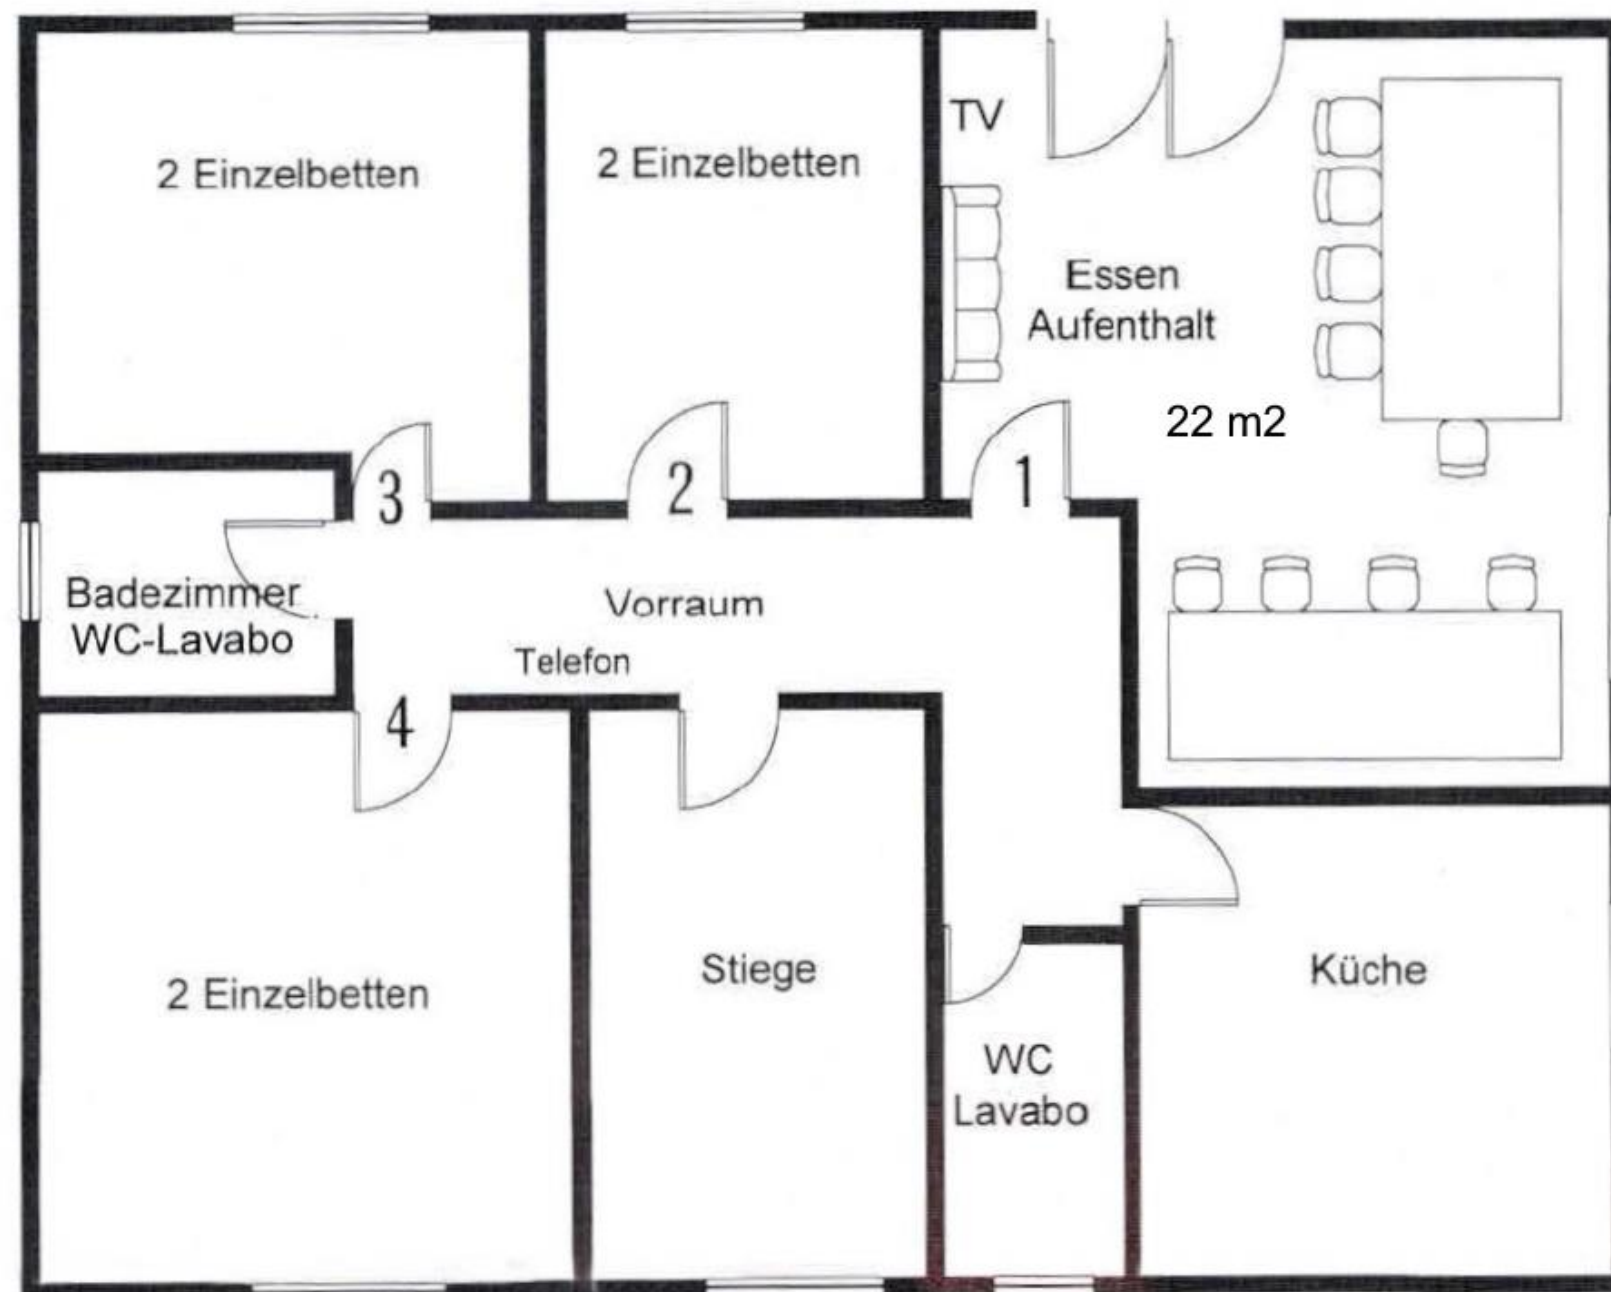

# Hauspläne

Untergeschoss  
Sous-sol

Untergeschoss  
Sous-sol

Chalet Körblifluh  
Sewli 35  
CH-1656 Jaun

# Hauspläne

Erdgeschoss  
Rez-de-chaussée

Erdgeschoss  
Rez-de-chaussée

# Hauspläne

## Dachgeschoss 1er étage

Dachgeschoss  
1er étage